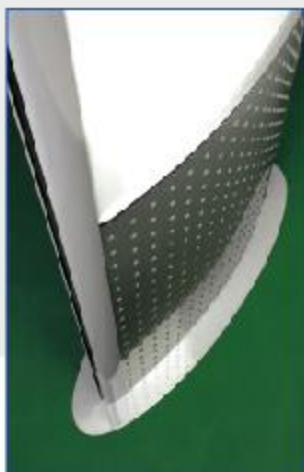

Clicadre Plus "Poster suspendu"

Section (mm)	215	305	425	600	845	1195
Paysage		DIN A4	DIN A3	DIN A2	DIN A1	DIN A0
Portrait	DIN A4	DIN A3	DIN A2	DIN A1	DIN A0	
Section (mm)	505	705		1005		
Paysage		500 x 700		700 x 1000		
Portrait	500 x 700	700 x 1000				

Les systèmes **Clicadre Plus** en production standard : Aluminium anodisé naturel. Autres teintes ou traitements de surfaces, nous consulter. Autres projets, nous consulter.