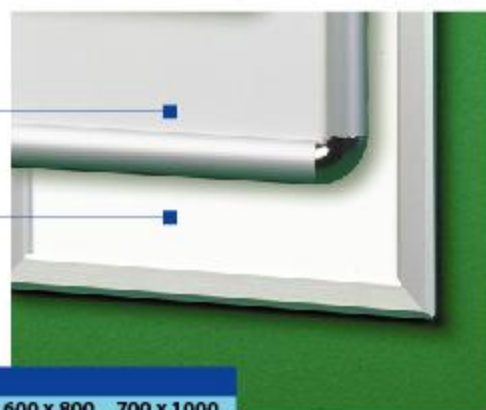

Clicadre

Plus

System

SCAN SA

présente

**Clicadre
Plus**

Clicadre Plus "Cadre à poster"								
Section (mm)	DIN A4	DIN A3	DIN A2	DIN A1	DIN A0	500 x 700	600 x 800	700 x 1000
25	■	■	■	■	■	■	■	■
32	■	■	■	■	■	■	■	■

Angle rond

Angle standard

Le système **Clicadre Plus "Standard"** est le support fiable et de qualité, idéale pour la présentation rapide et facile de tous vos posters, publicités et messages. Notre programme **Clicadre Plus "Standard"** est disponible dans une sélection large de formats, d'angles et de fermetures, pour convenir à vos exigences de design.

Pensée

Clicadre Plus "Lumineux" est remarquable par sa fine épaisseur de 36 mm et son cadre spécial éclairant. A travers un appareillage électronique spécialement intégré, l'économie du coût d'énergie est diminué.

Créée

avec

La surface de la fenêtre publicitaire est extrêmement importante. Le système **Clicadre Plus "Poster suspendu"**, serre le poster entre les deux profils. Les posters peuvent être montés rapidement et simplement.